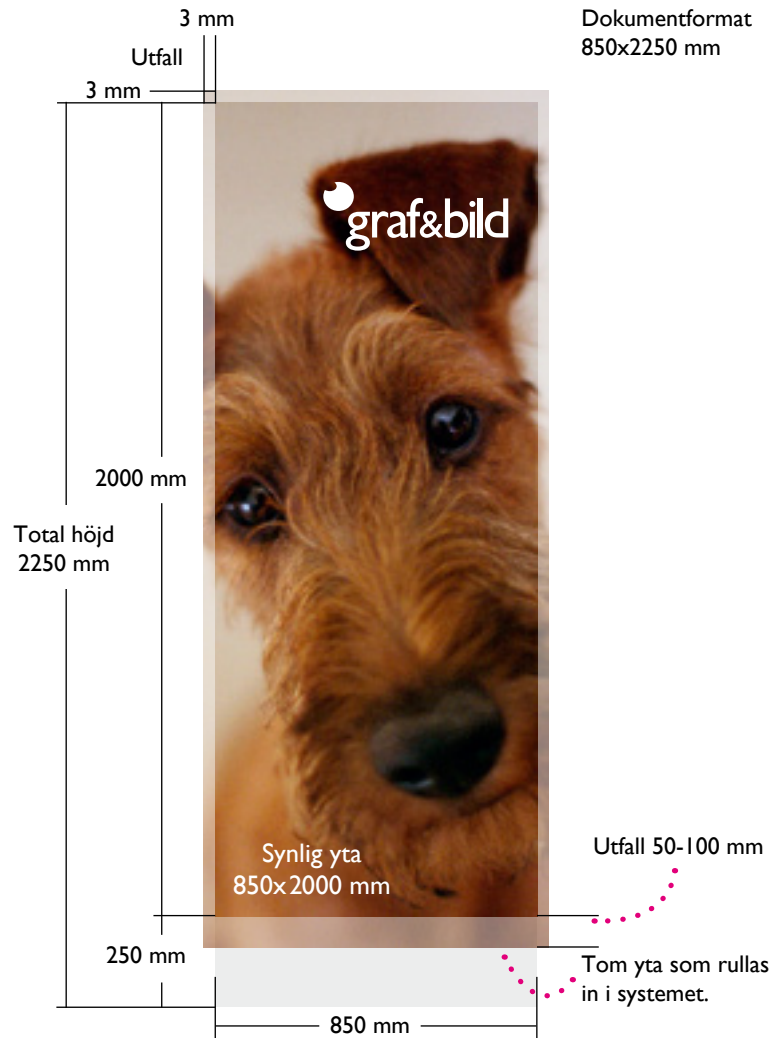

ROLL-UP, 850x2000 mm

Dokumentformat

Formatet på dokumentet ska vara 850x2250 mm, medan den synliga ytan är 2000 mm. Resterande 250 mm rullas in i systemet. Glöm inte att lägga utfallande bilder minst 50 mm utanför nederkanten på den synliga ytan.